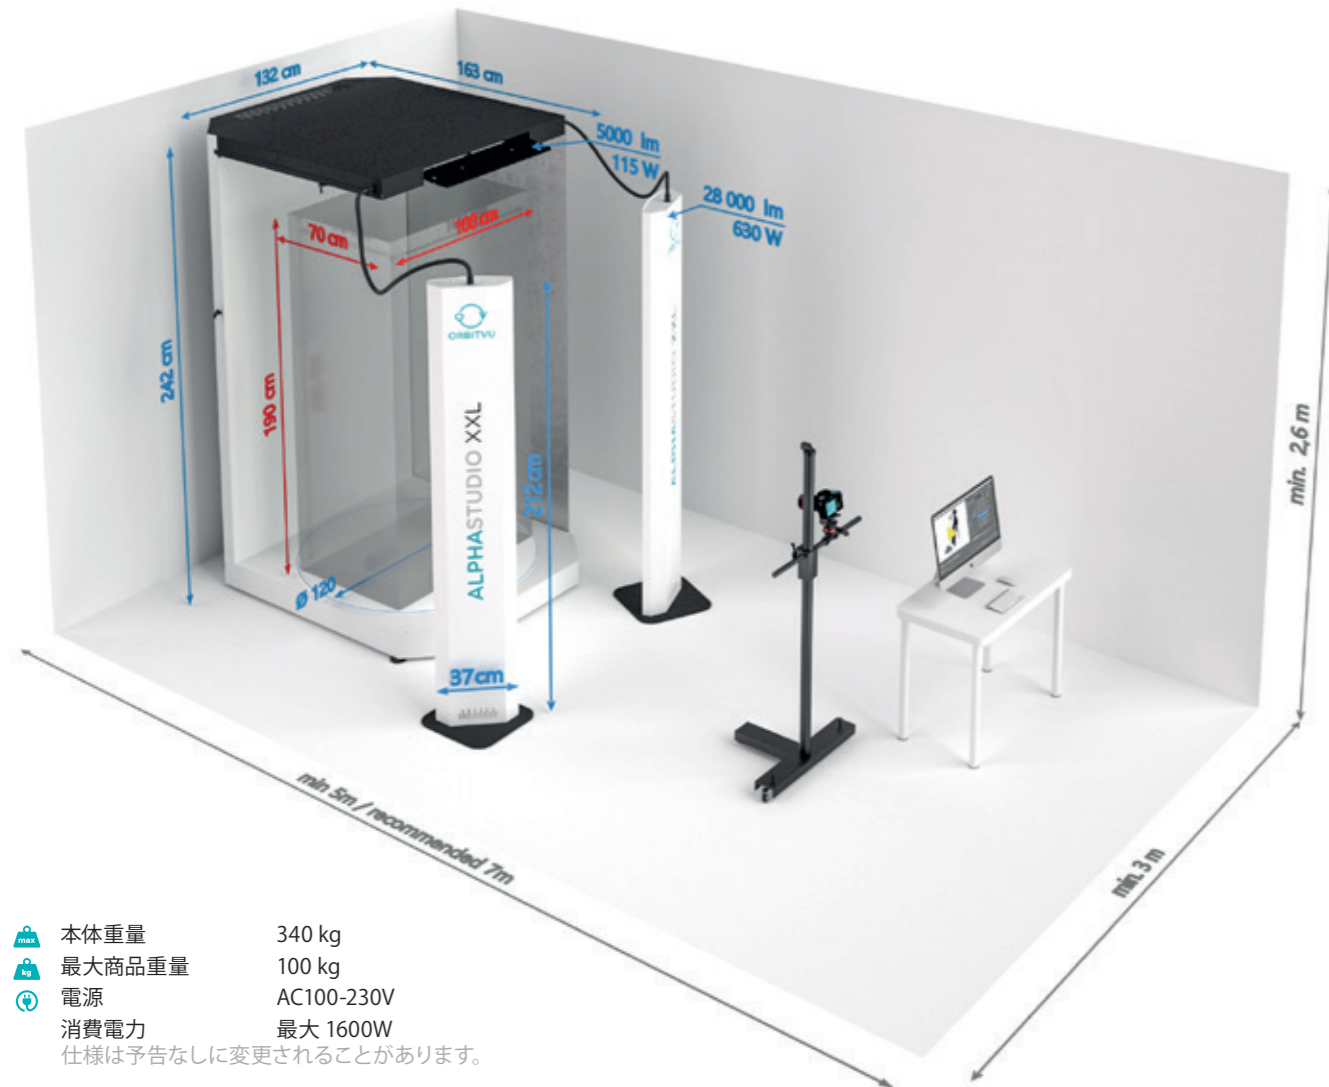

* IQ マスクは、モデルの全身撮影では機能しません。

ORBITVU VIEWER 仕様

| | |
|---------|---------------------------|
| 360° 技術 | HTML5プレイヤー (Flash対応を含む)** |
| 深ズーム機能 | 無制限にズームさせる技術 |
| モバイル対応 | マルチタッチ操作とレスポンスデザイン |
| 対応ブラウザ | HTML5をサポートしているブラウザ |

** Flash 360° はマスク FacebookやeBayに対応するためのものです。

- 📦 本体重量 340 kg
 - 📦 最大商品重量 100 kg
 - 🔌 電源 AC100-230V
 - 💡 消費電力 最大 1600W
- 仕様は予告なしに変更されることがあります。

追加アクセサリ

1. 簡単に着脱できるトップショット用カメラ取付器具

平面的な衣類の撮影や上から商品を撮影したいときに、とても便利です。