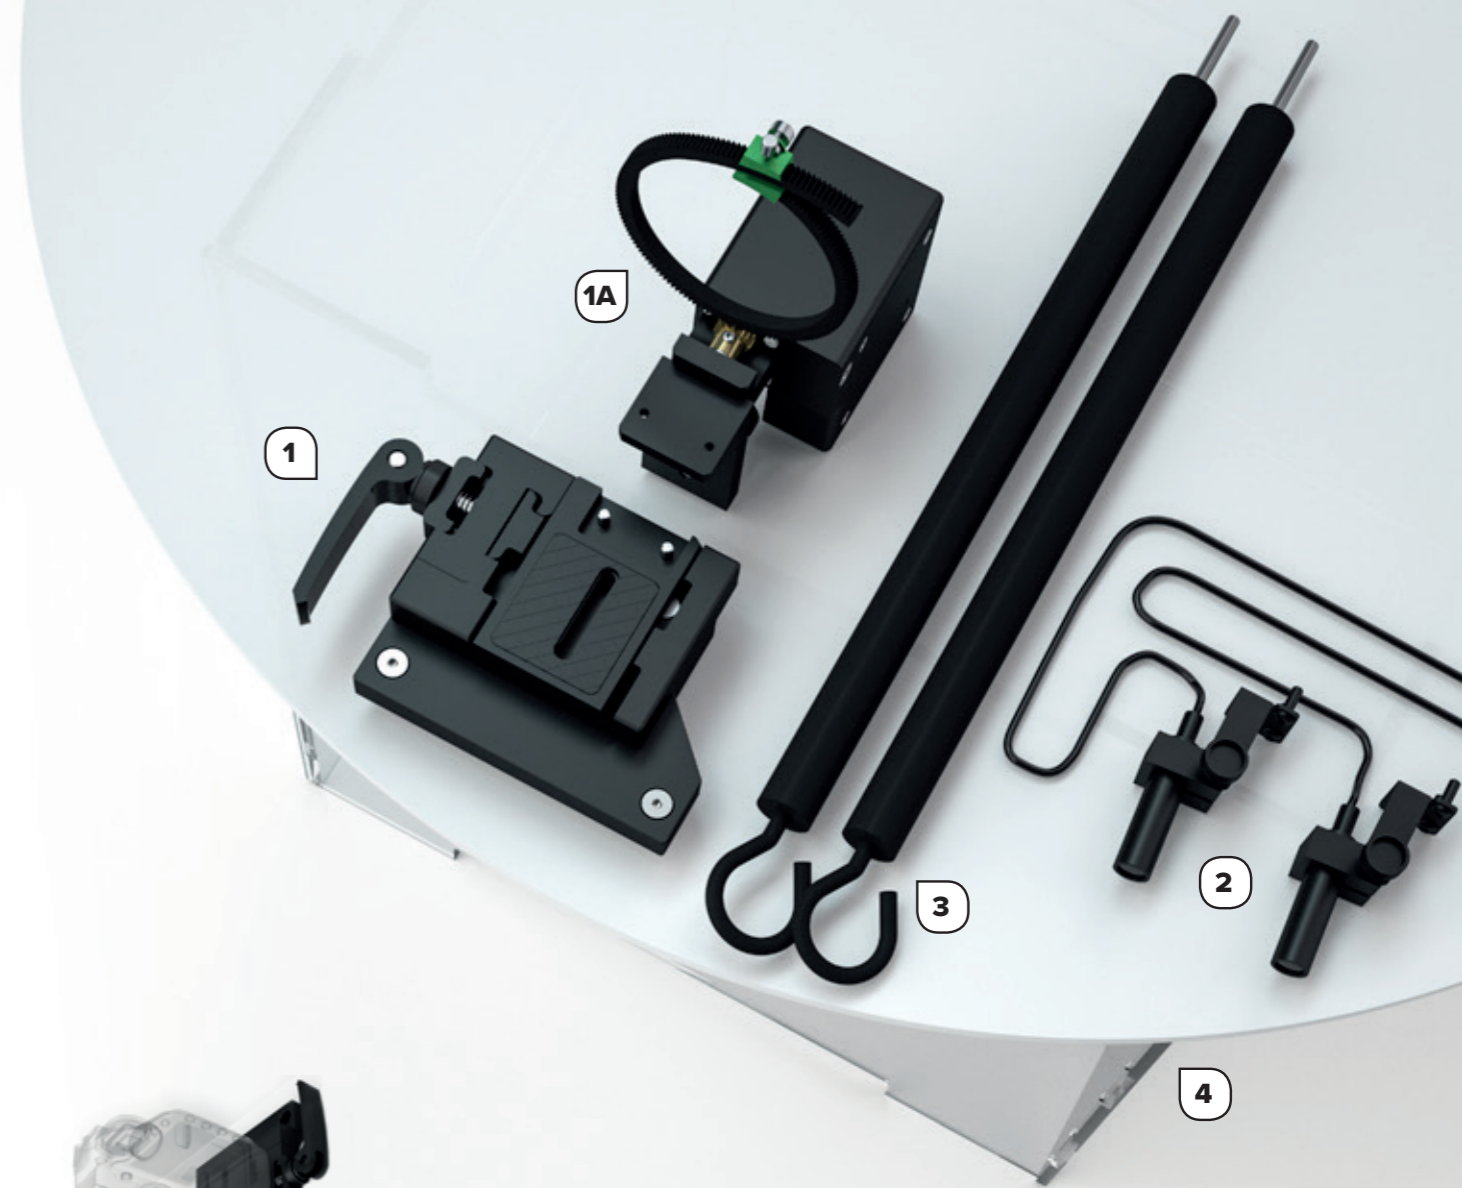

* IQ マスクは、モデルの全身撮影では機能しません。

ORBITVU VIEWER 仕様

| | |
|---------|---------------------------|
| 360° 技術 | HTML5プレイヤー (Flash対応を含む)** |
| 深ズーム機能 | 無制限にズームさせる技術 |
| モバイル対応 | マルチタッチ操作とレスポンスデザイン |
| 対応ブラウザ | HTML5をサポートしているブラウザ |

** Flash 360° はマスク FacebookやeBayに対応するためのものです。

- 📦 本体重量 340 kg
 - 📦 最大商品重量 100 kg
 - 🔌 電源 AC100-230V
 - 💡 消費電力 最大 1600W
- 仕様は予告なしに変更されることがあります。

追加アクセサリ

1. 簡単に着脱できるトップショット用カメラ取付器具

平面的な衣類の撮影や上から商品を撮影したいときに、とても便利です。