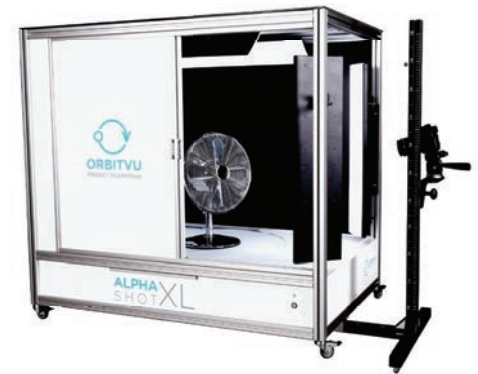

ALPHASHOT XL LED

ALPHASHOT XL LED to kompaktowe studio fotograficzne, zaprojektowane do wykonywania automatycznych zdjęć produktowych. Nasze rozwiązanie umożliwia tworzenie spójnych, gotowych do użycia zdjęć w wyjątkowo szybki i wydajny sposób.

Zaprojektowany dla produktów średniej wielkości ALPHASHOT XL LED pozwoli Ci wykonać wysokiej jakości zdjęcia 2D oraz 360°. Nadaje się idealnie dla takich przedmiotów, jak torby, buty, AGD, sprzęt elektroniczny i wiele innych w podobnych rozmiarach.

Solidna, aluminiowa konstrukcja, światła LED z regulacją natężenia, stół obrotowy oraz wbudowany przycisk funkcyjny to elementy zapewniające komfort pracy, przy jednoczesnym zachowaniu wysokiej jakości zdjęć.

Kluczowym elementem ALPHASHOT XL LED jest oprogramowanie ALPHASHOT EDITOR. Dzięki niemu obsługa urządzenia jest intuicyjna i nie wymaga profesjonalnych umiejętności fotograficznych. Oprogramowanie kontroluje bezpośrednio oświetlenie, stół obrotowy oraz zestaw aparatów. Schemat pracy oparty na szablonach pozwala na wielokrotne wykorzystanie raz zapamiętanych ustawień. IQ Mask, Auto-Cropping, Super Focus, Colour Beautifier, True Shadow oraz automatyczny eksport plików to tylko niektóre z naszych technologii, które sprawiają, że cały proces tworzenia zdjęć jest spójny, niezawodny i szybki.