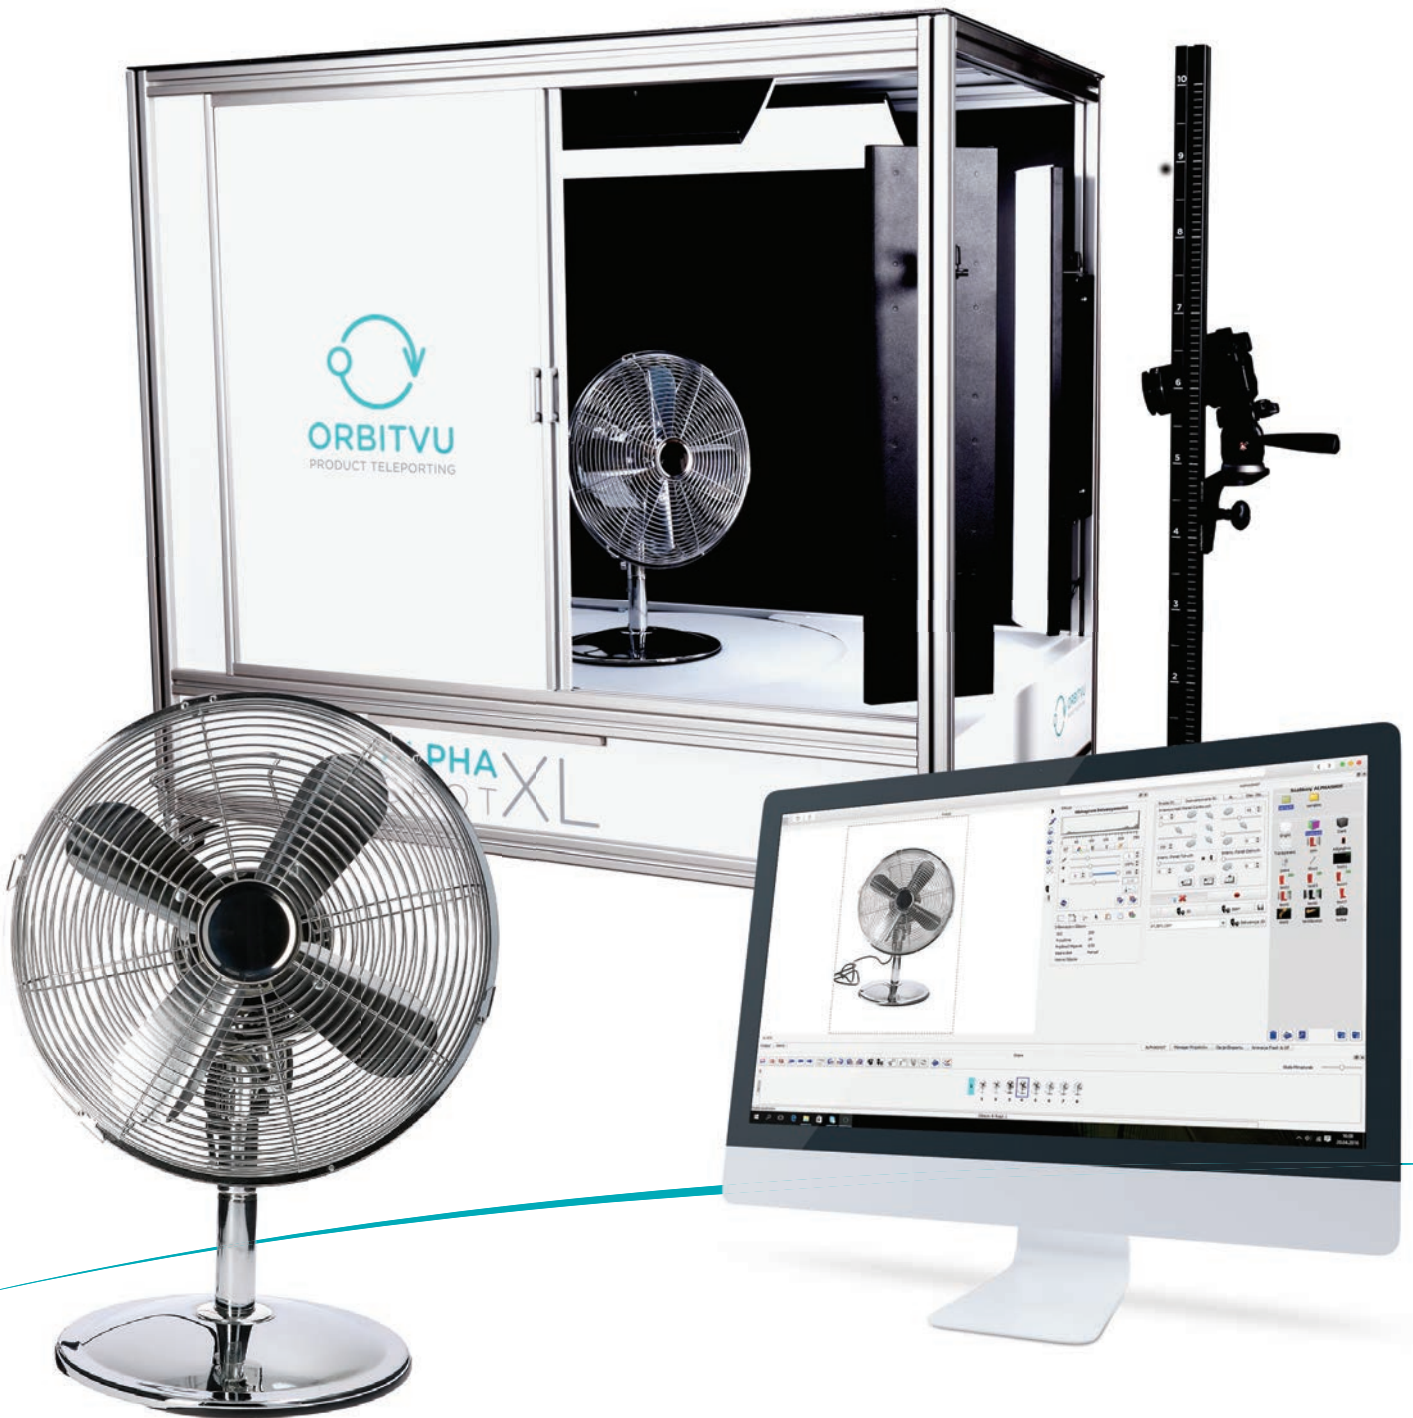

ORBITVU
PRODUCT TELEPORTING

Just shoot it!

System automatycznej fotografii produktowej

ALPHA SHOT XL LED

234H8

ALPHASHOT XL LED

ALPHASHOT XL LED to kompaktowe studio fotograficzne, zaprojektowane do wykonywania automatycznych zdjęć produktowych. Nasze rozwiązanie umożliwia tworzenie spójnych, gotowych do użycia zdjęć w wyjątkowo szybki i wydajny sposób.

Zaprojektowany dla produktów średniej wielkości ALPHASHOT XL LED pozwoli Ci wykonać wysokiej jakości zdjęcia 2D oraz 360°. Nadaje się idealnie dla takich przedmiotów, jak torby, buty, AGD, sprzęt elektroniczny i wiele innych w podobnych rozmiarach.

Solidna, aluminiowa konstrukcja, światła LED z regulacją natężenia, stół obrotowy oraz wbudowany przycisk funkcyjny to elementy zapewniające komfort pracy, przy jednoczesnym zachowaniu wysokiej jakości zdjęć.